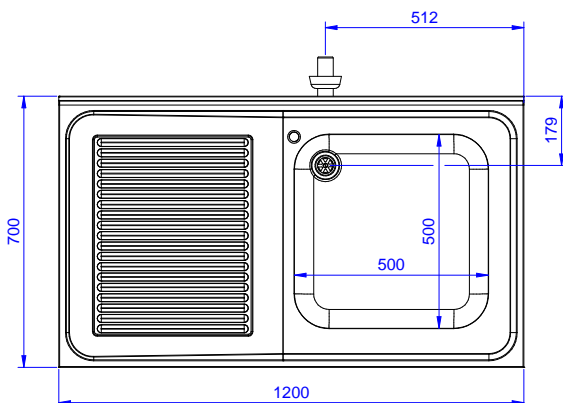

Descrizione

Articolo N° _____

Lavatoio in acciaio inox AISI 304 con piano di lavoro da 50 mm e spessore 8/10. Insonorizzato con piega salvamani sui bordi e dotato di involucro perimetrale ed angoli saldati. Gambe quadre in acciaio inox AISI 304 (40x40 mm) con piedini regolabili in altezza. Alzatina paraspruzzi posteriore con raggiatura 10 mm, altezza 100 mm e spessore 13 mm. Una vasca da 500x500xh250 mm dotata di tubo troppopieno e piletta di scarico da 2". Gocciolatoio stampato posizionato sulla parte sinistra.

Fronte

Lato

D = Scarico acqua

Alto

Informazioni chiave

Dimensioni esterne,
 larghezza:

132898 (SL12SN) 1200 mm

Dimensioni esterne,
 profondità:

700 mm

Dimensioni esterne, altezza:

900 mm

Dimensione alzatina, altezza:

100 mm

Dimensione alzatina,
 profondità:

13 mm

Dimensione alzatina, raggio:

R=10

Numero di vasche:

1

Dimensione vasca:

500x500xH250

Peso netto:

42 kg