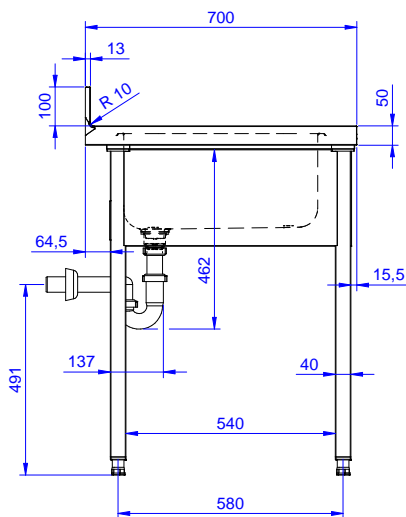

Descrizione

Articolo N° _____

Lavatoio in acciaio inox AISI 304 con piano di lavoro da 50 mm e spessore 8/10. Insonorizzato con piega salvamani sui bordi e dotato di involucro perimetrale ed angoli saldati. Gambe quadre in acciaio inox AISI 304 (40x40 mm) con piedini regolabili in altezza. Alzatina paraspruzzi posteriore con raggiatura 10 mm, altezza 100 mm e spessore 13 mm. Una vasca da 500x500xh250 mm dotata di tubo troppopieno e piletta di scarico da 2". Gocciolatoio stampato posizionato sulla parte sinistra.

Fronte

Lato

D = Scarico acqua

Alto

Informazioni chiave

Dimensioni esterne,
 larghezza:

132898 (SL12SN) 1200 mm

Dimensioni esterne,
 profondità:

700 mm

Dimensioni esterne, altezza:

900 mm

Dimensione alzatina, altezza:

100 mm

Dimensione alzatina,
 profondità:

13 mm

Dimensione alzatina, raggio:

R=10

Numero di vasche:

1

Dimensione vasca:

500x500xH250

Peso netto:

42 kg