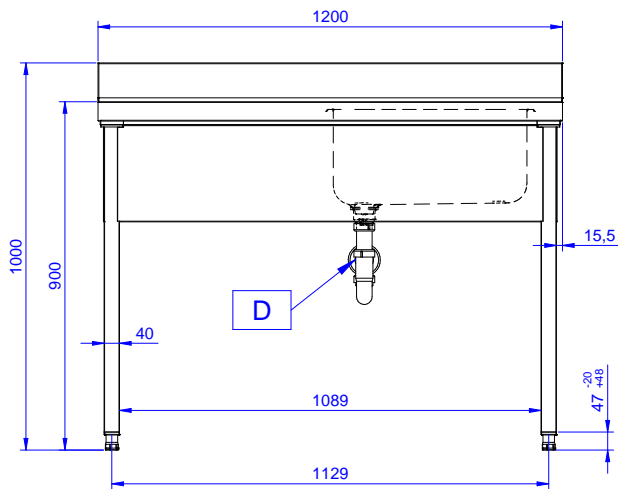

Descrizione

Articolo N° _____

Lavatoio in acciaio inox AISI 304 con piano di lavoro da 50 mm e spessore 8/10. Insonorizzato con piega salvamani sui bordi e dotato di involucro perimetrale ed angoli saldati. Gambe quadre in acciaio inox AISI 304 (40x40 mm) con piedini regolabili in altezza. Alzatina paraspruzzi posteriore con raggiatura 10 mm, altezza 100 mm e spessore 13 mm. Una vasca da 500x500xh250 mm dotata di tubo troppopieno e piletta di scarico da 2". Gocciolatoio stampato posizionato sulla parte sinistra.

Fronte

Lato

D = Scarico acqua

Alto

Informazioni chiave

Dimensioni esterne,
 larghezza:

132898 (SL12SN) 1200 mm

Dimensioni esterne,
 profondità:

700 mm

Dimensioni esterne, altezza:

900 mm

Dimensione alzatina, altezza:

100 mm

Dimensione alzatina,
 profondità:

13 mm

Dimensione alzatina, raggio:

R=10

Numero di vasche:

1

Dimensione vasca:

500x500xH250

Peso netto:

42 kg